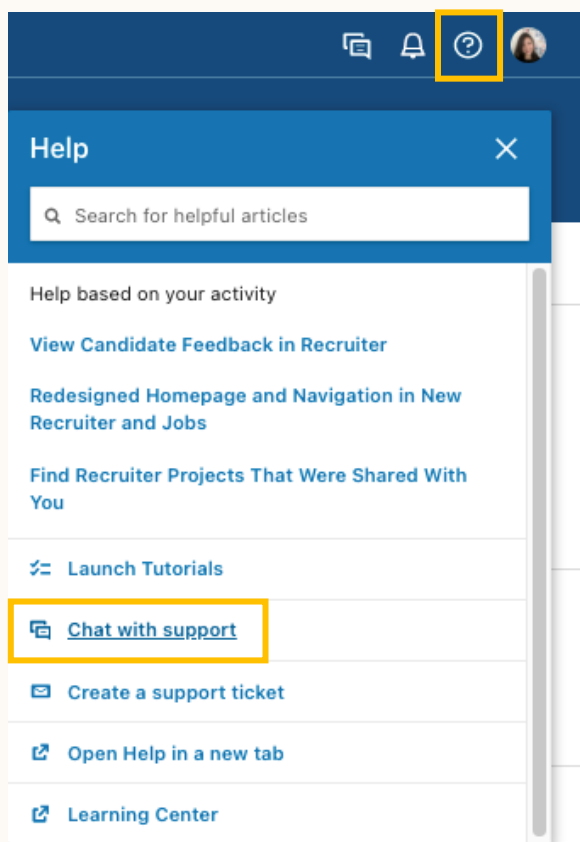

# 全天候線上客戶支援服務

遇到問題需要緊急支援？LinkedIn 的客戶服務團隊全天候上線，助您更快速排解疑難！

Recruiter 版面內：

在幫助中心 Help Center: <https://www.linkedin.com/help/recruiter>