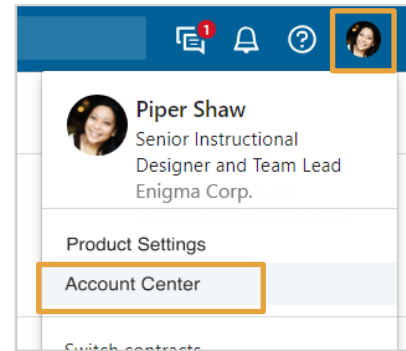

ตั้งค่าสล็อตงานและประกาศรับสมัครงานด้วยตนเองใน Account Center

ในฐานะผู้ดูแล Account Center คุณสามารถจำกัดจำนวนงานที่เกี่ยวข้องที่ผู้ใช้จะสามารถประกาศได้ในแต่ละเดือนจากหน้าจอ Custom Attributes คุณยังสามารถควบคุมว่าผู้ใช้คนใดจะสามารถประกาศงานได้เองอีกด้วย

การเข้าถึง Account Center

1. ลงชื่อเข้าในผลิตภัณฑ์ LinkedIn Talent Solutions ของคุณ
2. วางเคอร์เซอร์ของคุณไว้บนรูปโปรไฟล์ที่มุมบนขวาของหน้าจอ
3. เลือก **Account Center** จากเมนู

การเข้าถึง Custom Attributes จากรายการผู้ใช้ใน Account Center สามารถทำได้สามวิธี